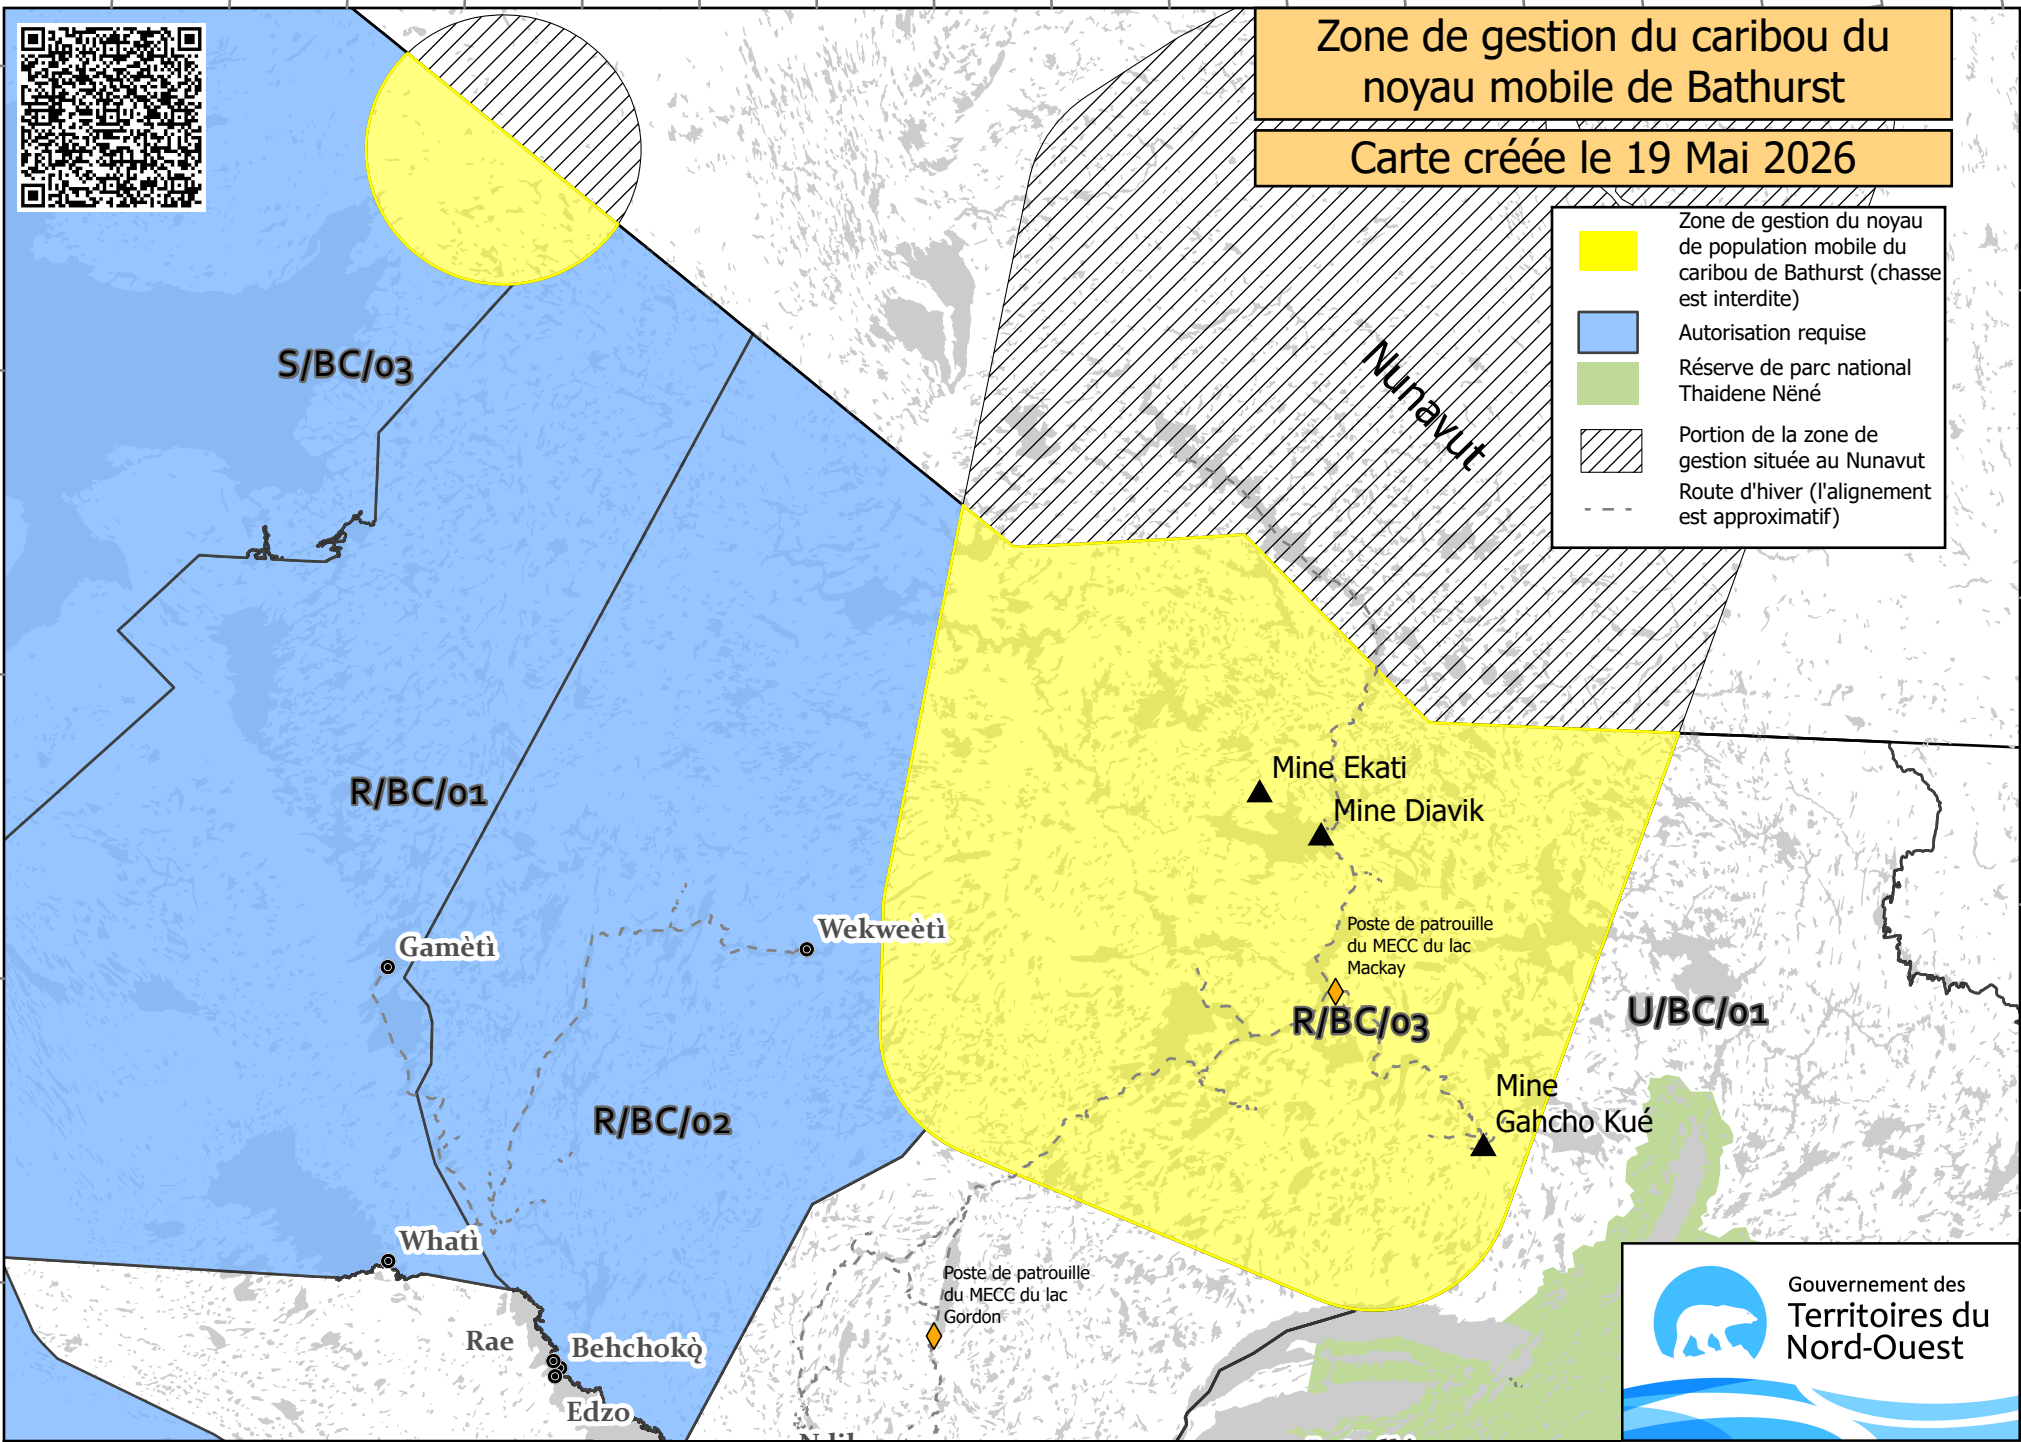

# Zone de gestion du caribou du noyau mobile de Bathurst

Carte créée le 19 Mai 2026

- Zone de gestion du noyau de population mobile du caribou de Bathurst (chasse est interdite)
- Autorisation requise
- Réserve de parc national Thaidene Néné
- Portion de la zone de gestion située au Nunavut
- Route d'hiver (l'alignement est approximatif)

Prochaine Carte :  
26 Mai 2026

REMARQUE : Cette carte montre des parties de la zone mobile s'étendant jusqu'au Nunavut à titre informatif seulement. Le Règlement sur la zone de gestion du caribou de Mobile Core Bathurst ne s'applique pas à l'intérieur du parc national. Réserves ni à l'extérieur des limites normales des Territoires du Nord-Ouest.