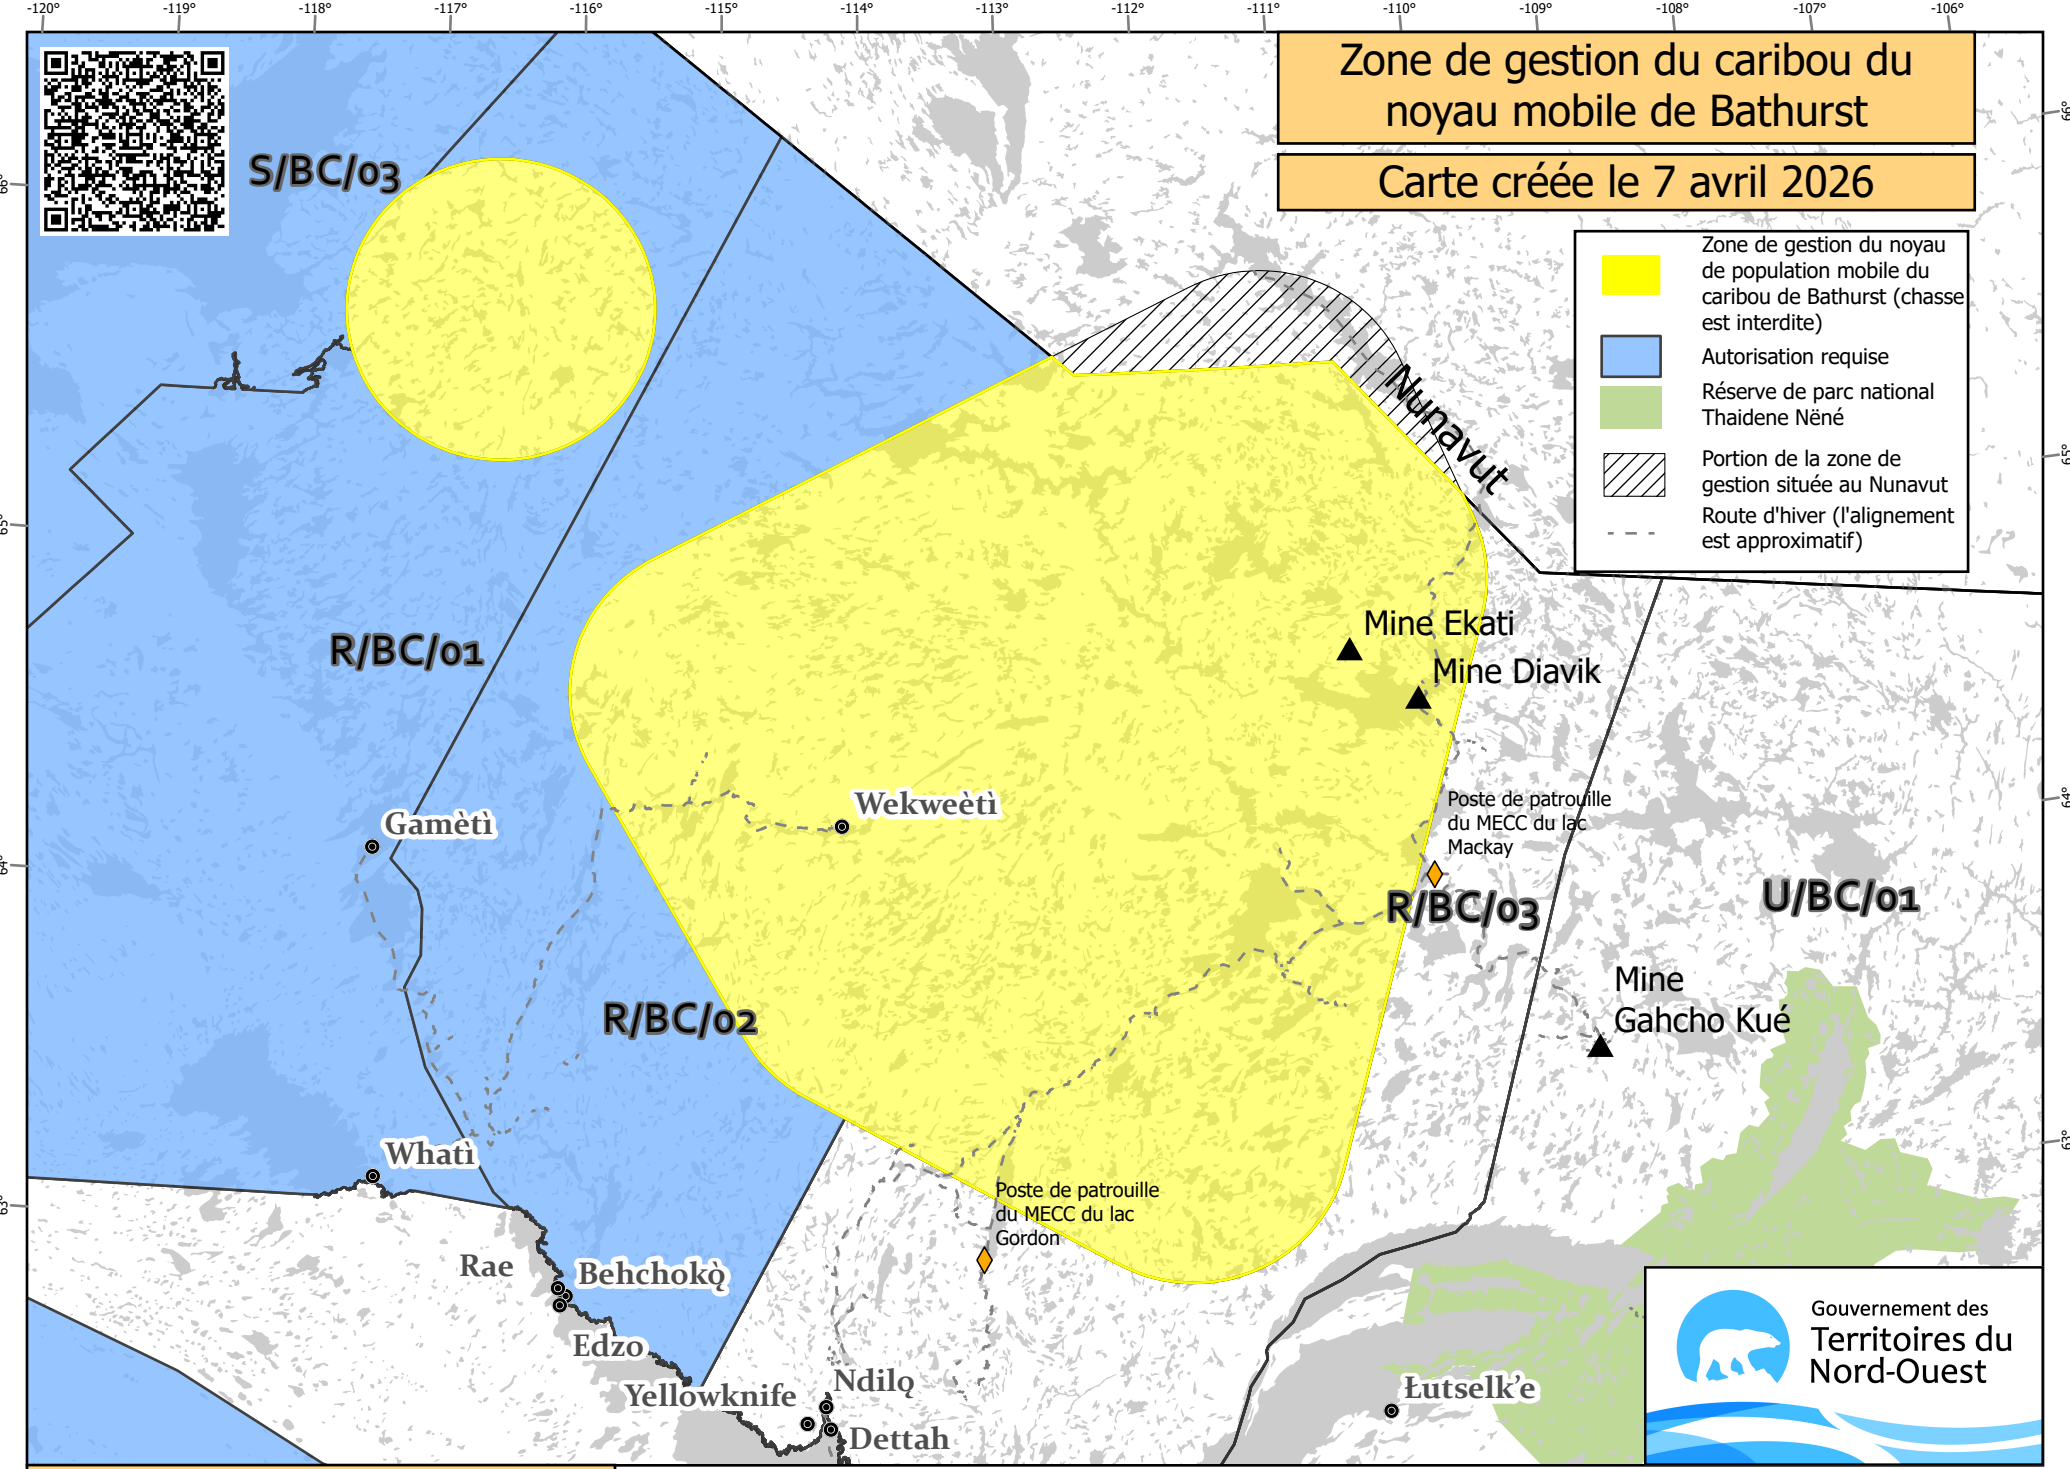

# Zone de gestion du caribou du noyau mobile de Bathurst

Carte créée le 7 avril 2026

- Zone de gestion du noyau de population mobile du caribou de Bathurst (chasse est interdite)
- Autorisation requise
- Réserve de parc national Thaidene Néné
- Portion de la zone de gestion située au Nunavut
- Route d'hiver (l'alignement est approximatif)

Prochaine Carte :  
14 avril 2026

REMARQUE : Cette carte montre des parties de la zone mobile s'étendant jusqu'au Nunavut à titre informatif seulement. Le Règlement sur la zone de gestion du caribou de Mobile Core Bathurst ne s'applique pas à l'intérieur du parc national. Réserves ni à l'extérieur des limites normales des Territoires du Nord-Ouest.