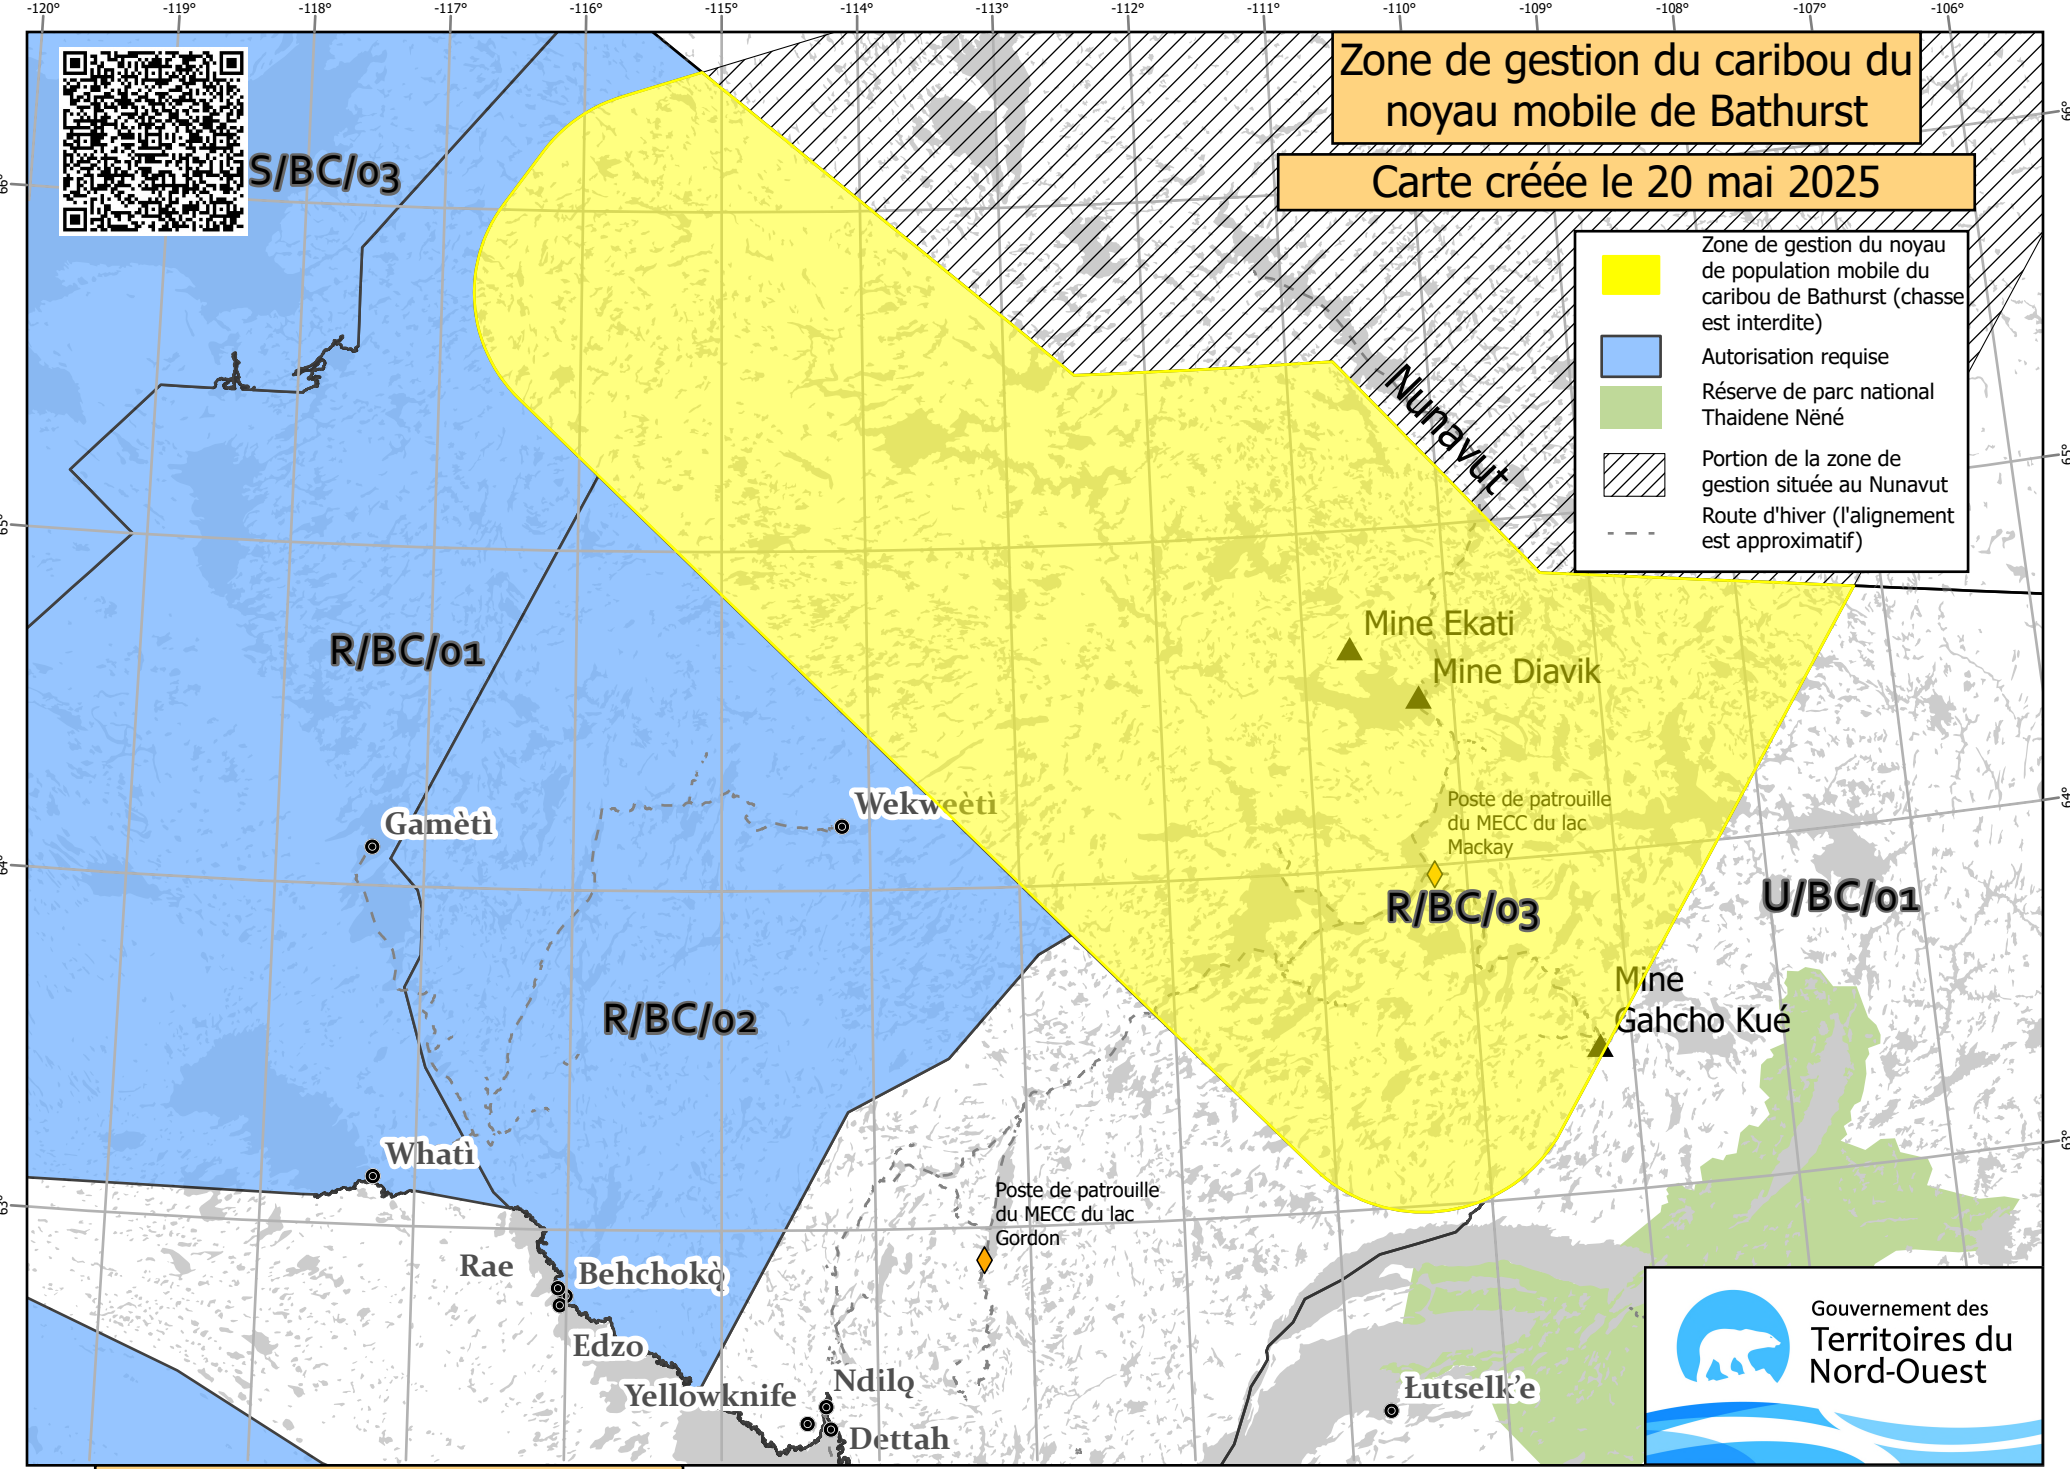

S/BC/03

Zone de gestion du caribou du noyau mobile de Bathurst

Carte créée le 20 mai 2025

- Zone de gestion du noyau de population mobile du caribou de Bathurst (chasse est interdite)
- Autorisation requise
- Réserve de parc national Thaidene Nënë
- Portion de la zone de gestion située au Nunavut
- Route d'hiver (l'alignement est approximatif)

Prochaine Carte :
27 mai 2025

REMARQUE : Cette carte montre des parties de la zone mobile s'étendant jusqu'au Nunavut à titre informatif seulement. Le Règlement sur la zone de gestion du caribou de Mobile Core Bathurst ne s'applique pas à l'intérieur du parc national. Réserves ni à l'extérieur des limites normales des Territoires du Nord-Ouest.