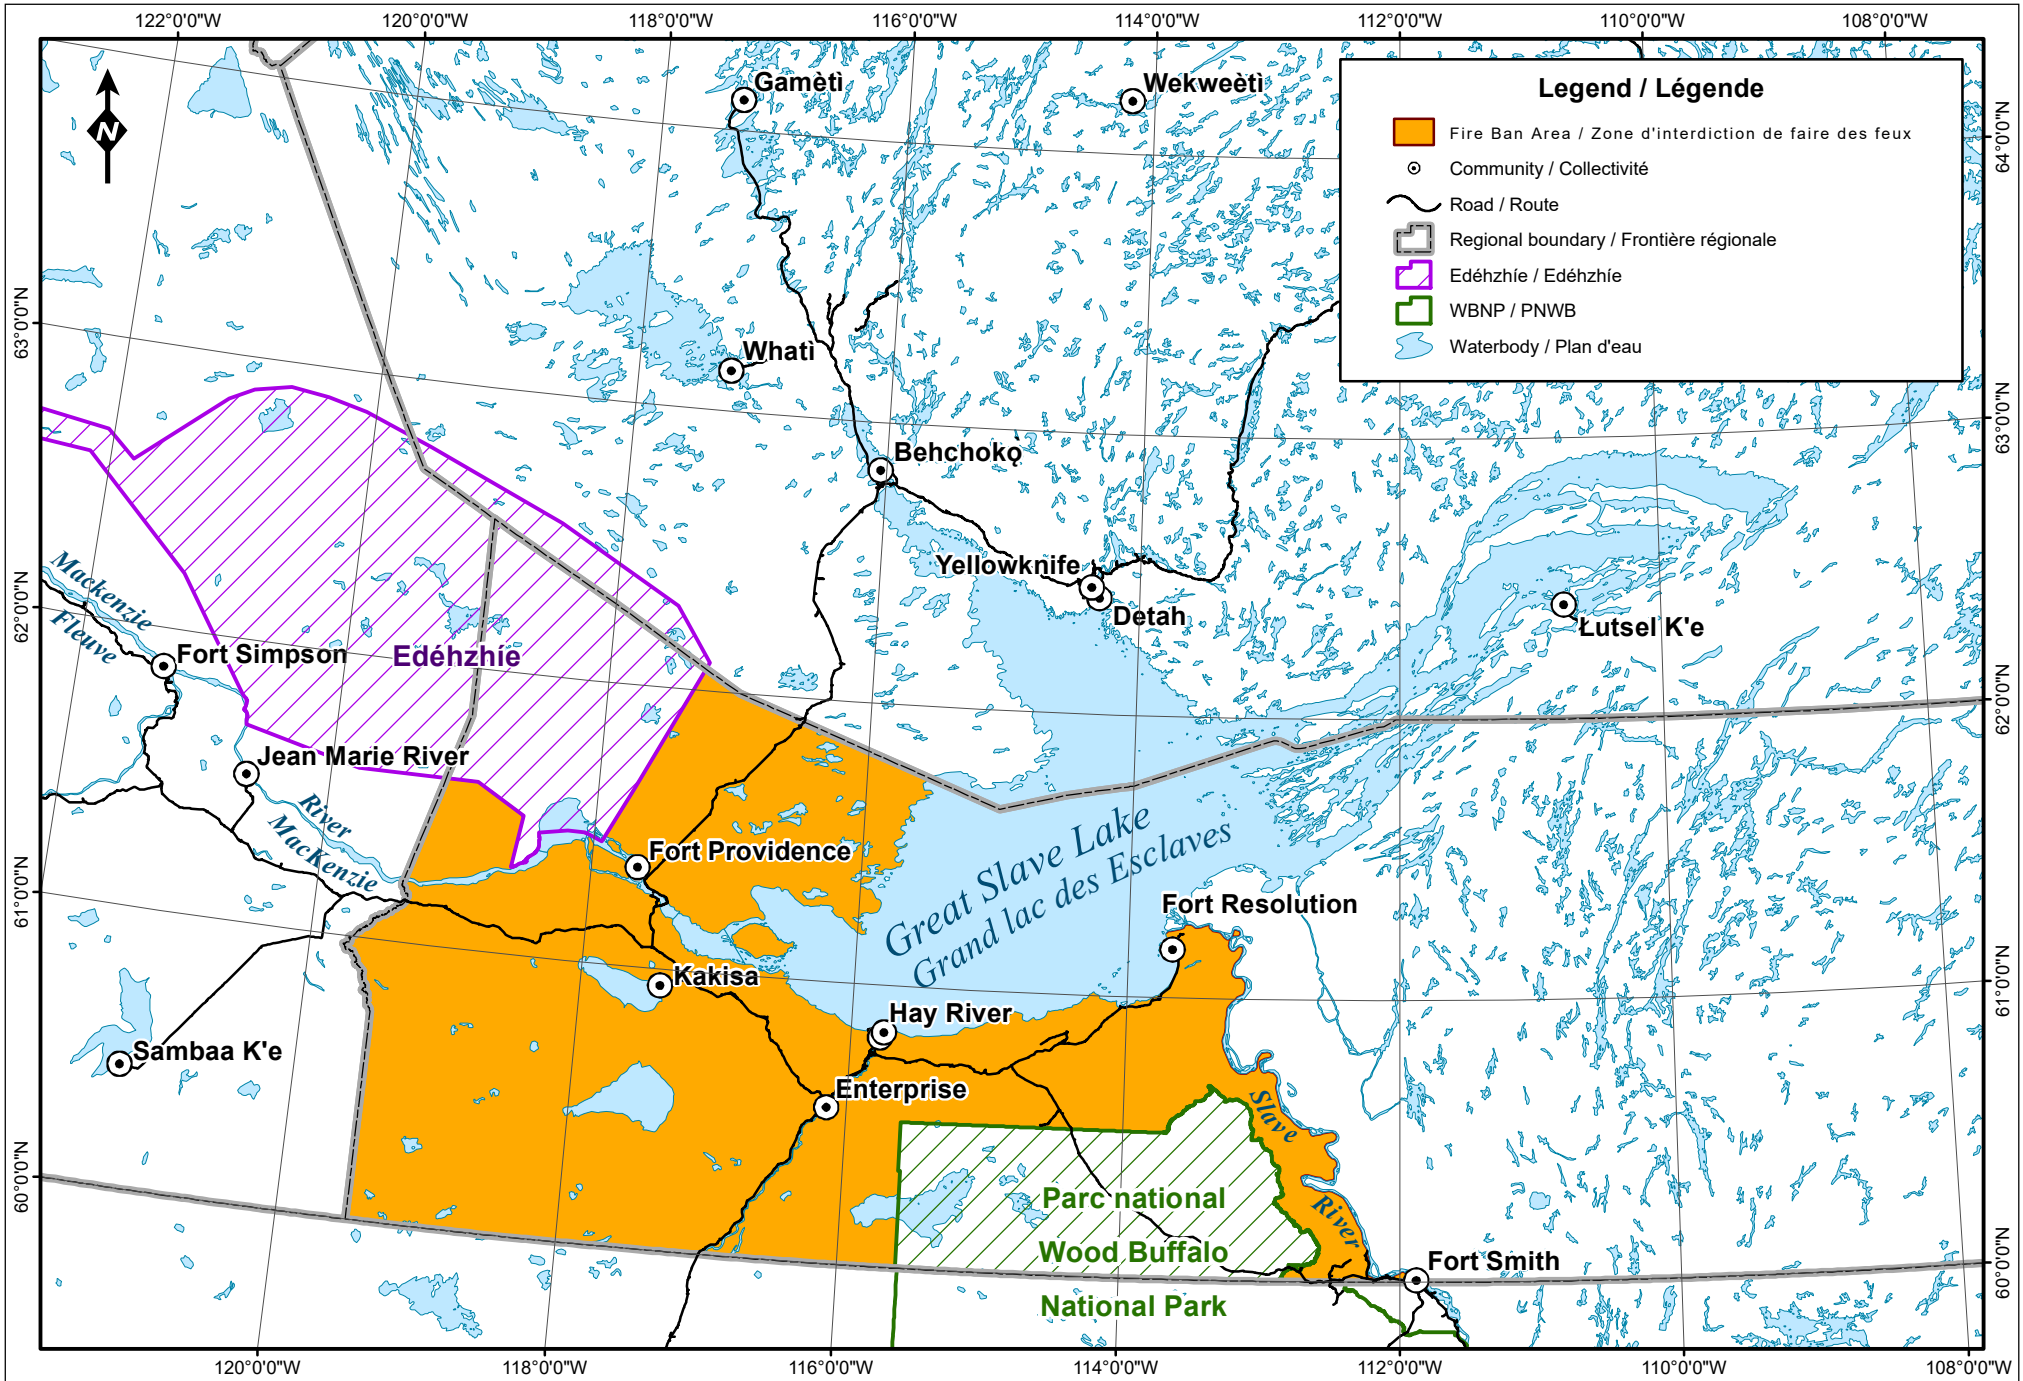

Fire Ban - South Slave Region / Interdiction de faire des feux - Région du Slave sud

Map Scale / Échelle de carte
1:3,000,000