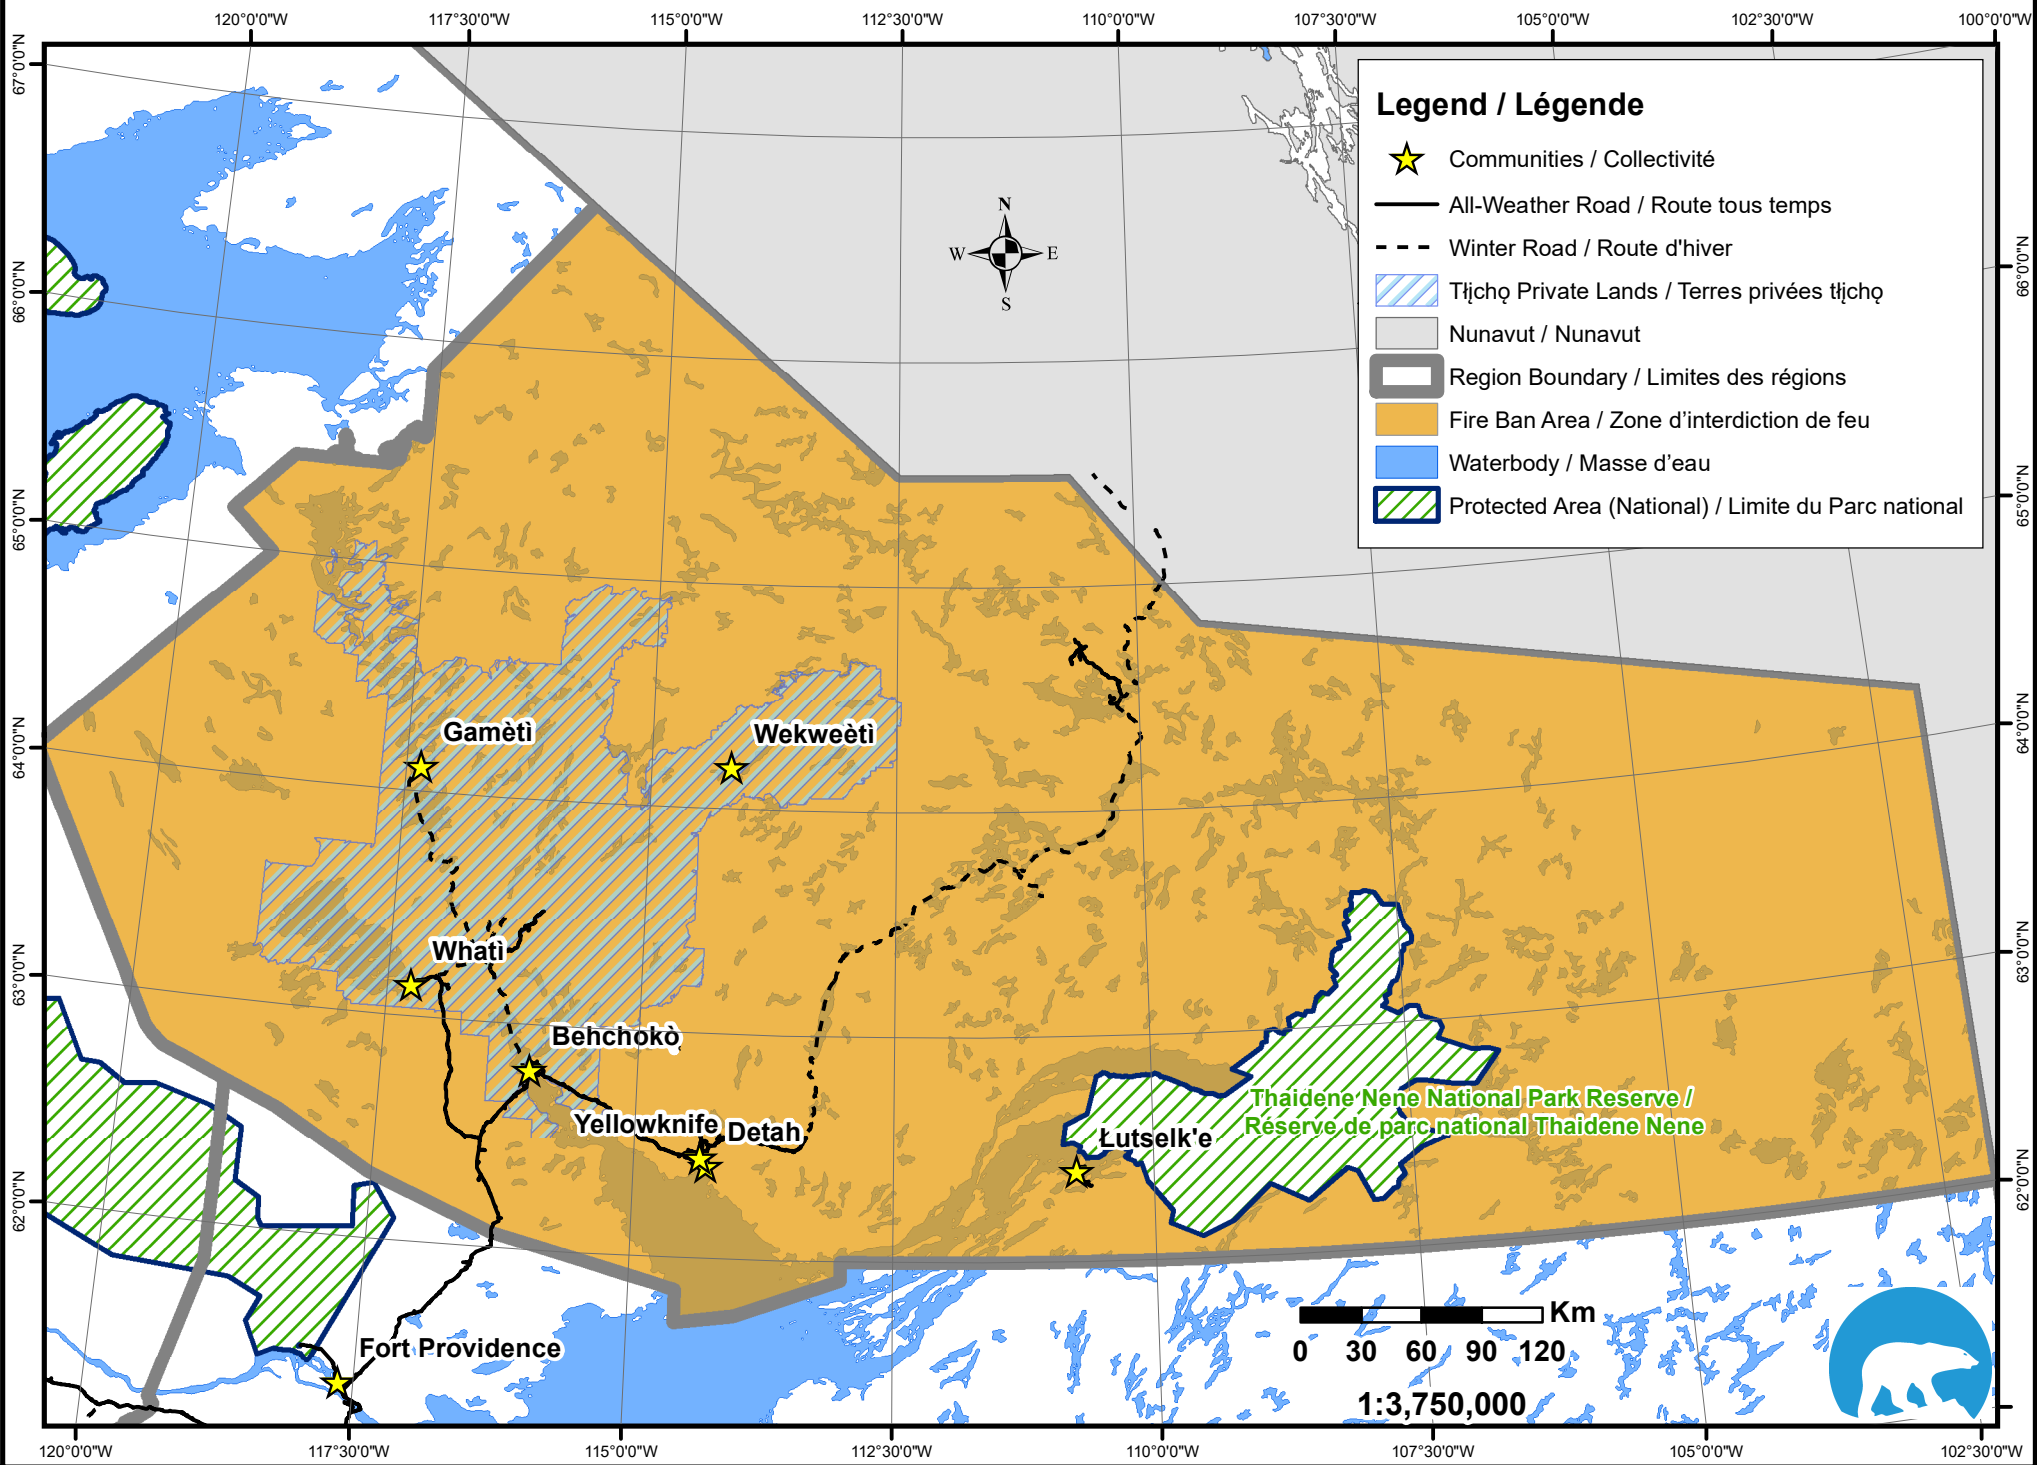

Fire Ban Area – North Slave Region / Interdiction de feu – Région du North Slave

Legend / Légende

- ★ Communities / Collectivité
- All-Weather Road / Route tous temps
- - - Winter Road / Route d'hiver
- ▨ Tłı̄chọ Private Lands / Terres privées tłı̄chọ
- Nunavut / Nunavut
- ▭ Region Boundary / Limites des régions
- Fire Ban Area / Zone d'interdiction de feu
- Waterbody / Masse d'eau
- ▨ Protected Area (National) / Limite du Parc national

0 30 60 90 120 Km
1:3,750,000