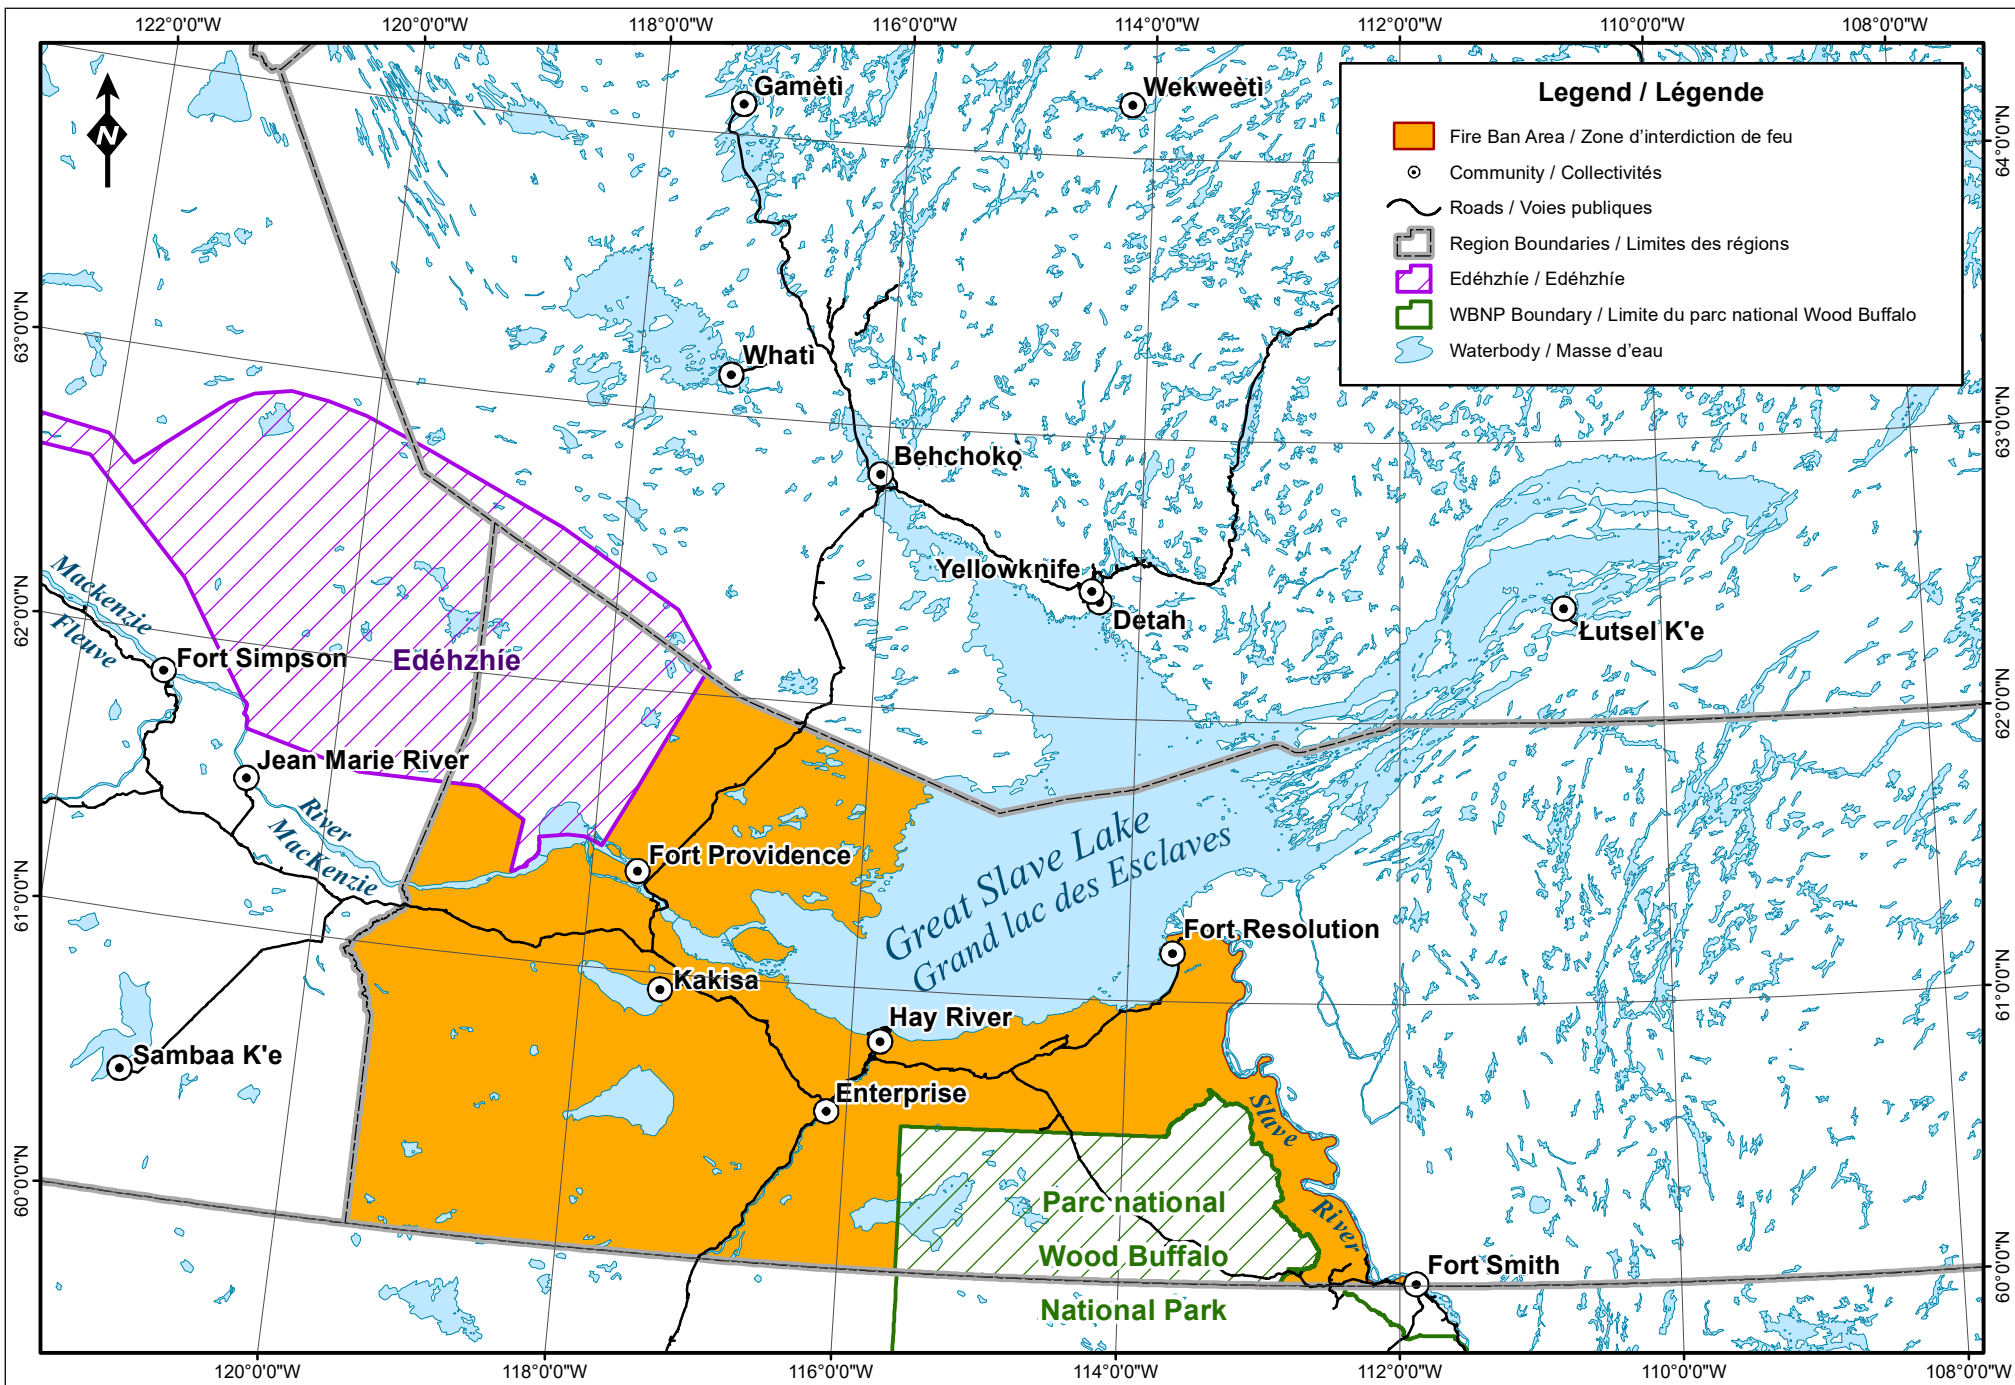

Fire Ban - South Slave Region / Interdiction de feu – Région du Slave Sud

Map Scale / Échelle de carte
1:3,000,000